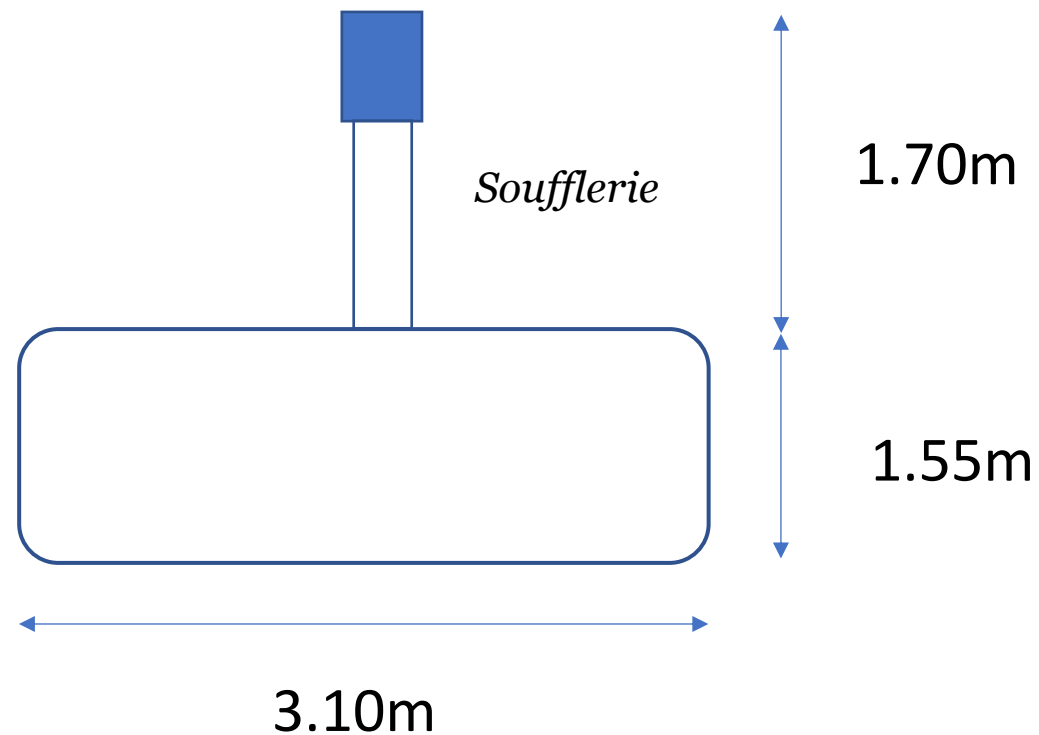

Dimensions Tir à l'arc

Hauteur
2.50m