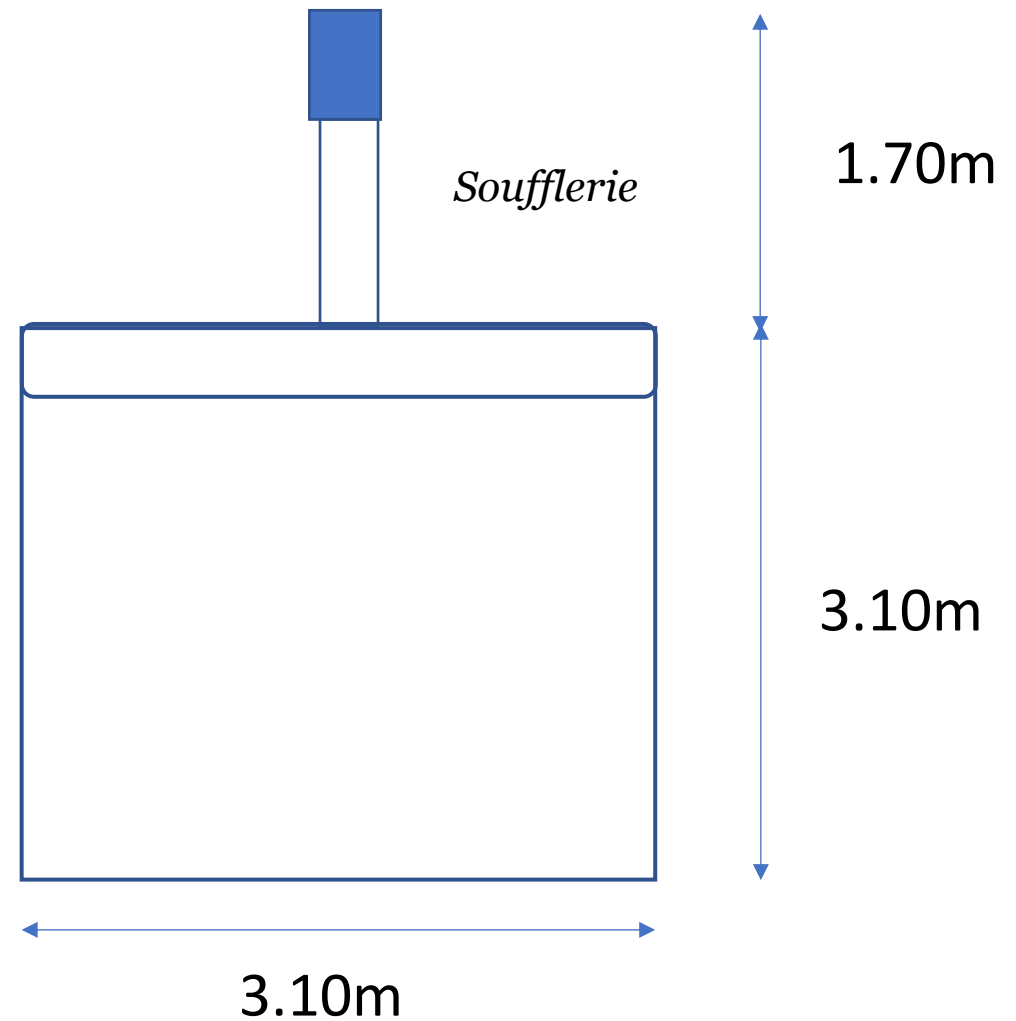

# Dimensions Lancer de marteau

Hauteur  
3.00m