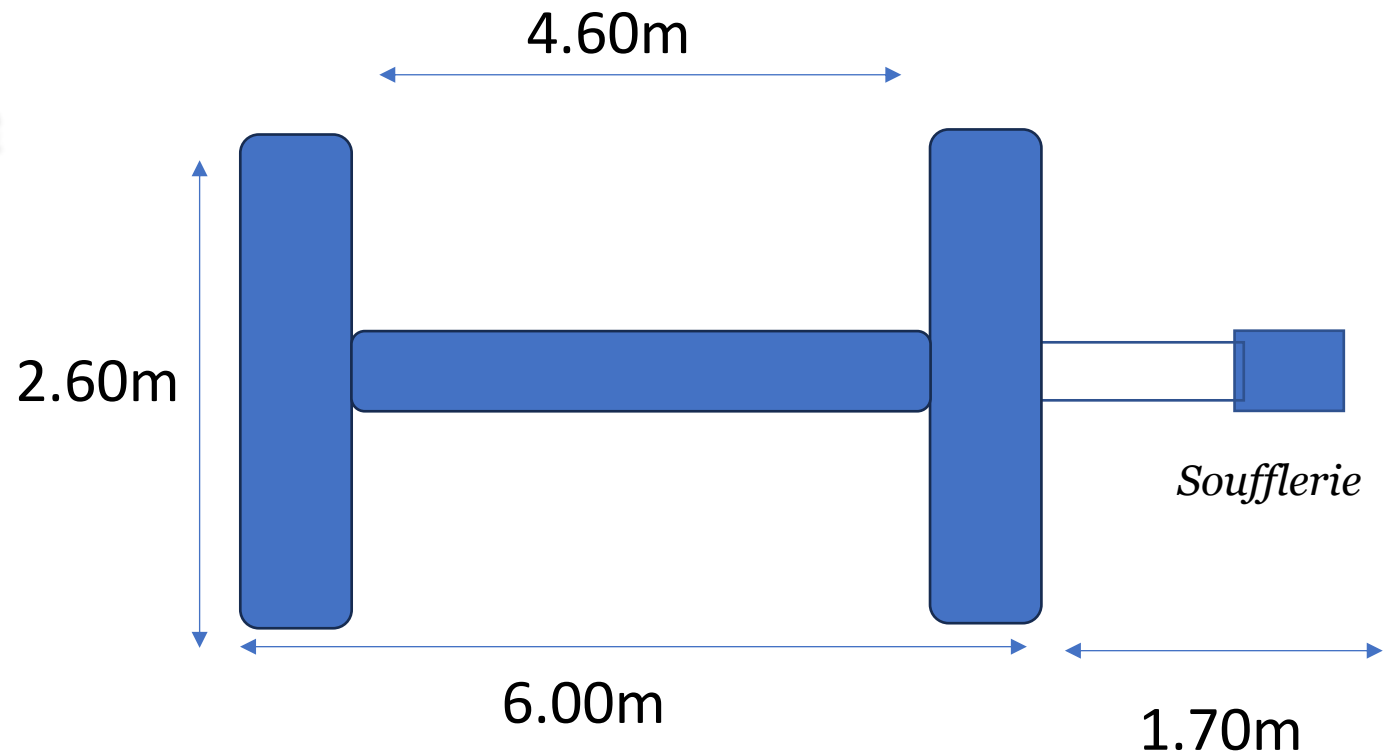

# Dimensions Arche personnalisable

Hauteur  
extérieure  
3.70m

Hauteur  
intérieure  
2.90m