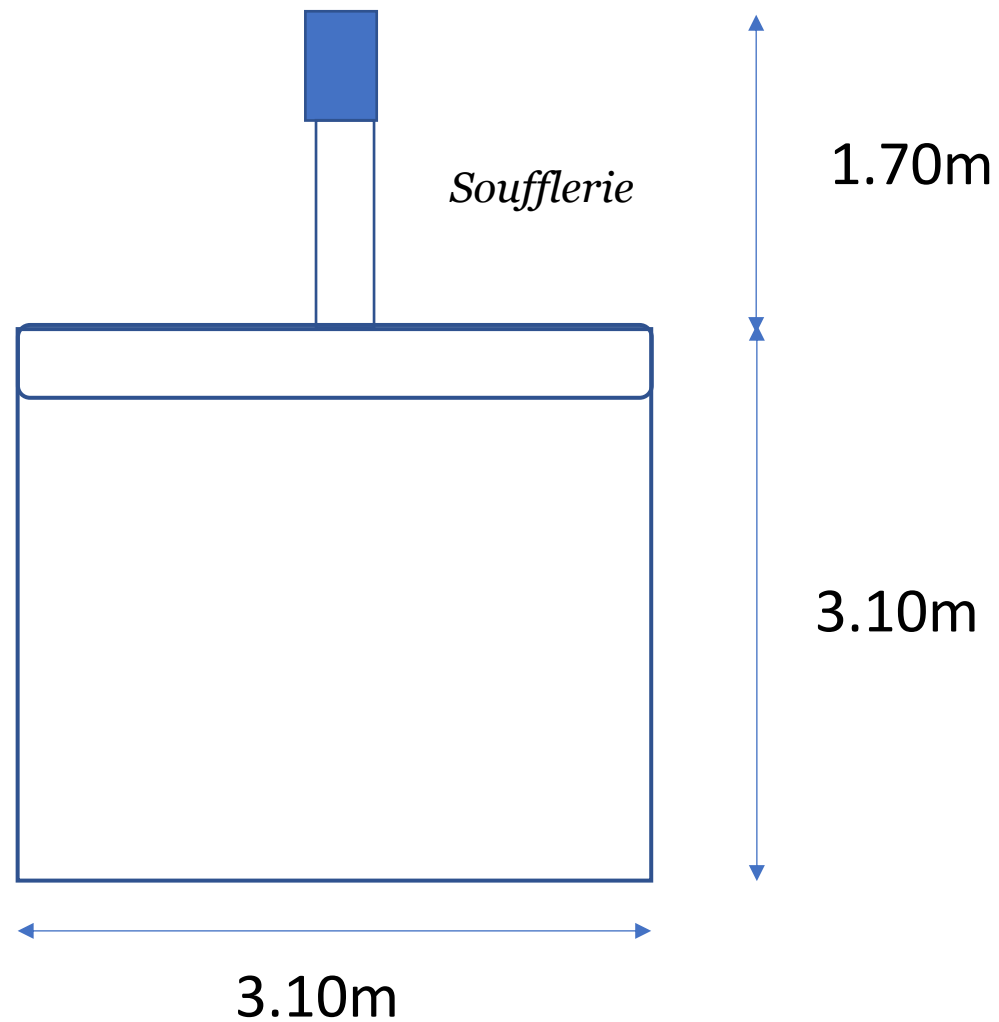

Dimensions Lancer de hâche

Hauteur
2.70m